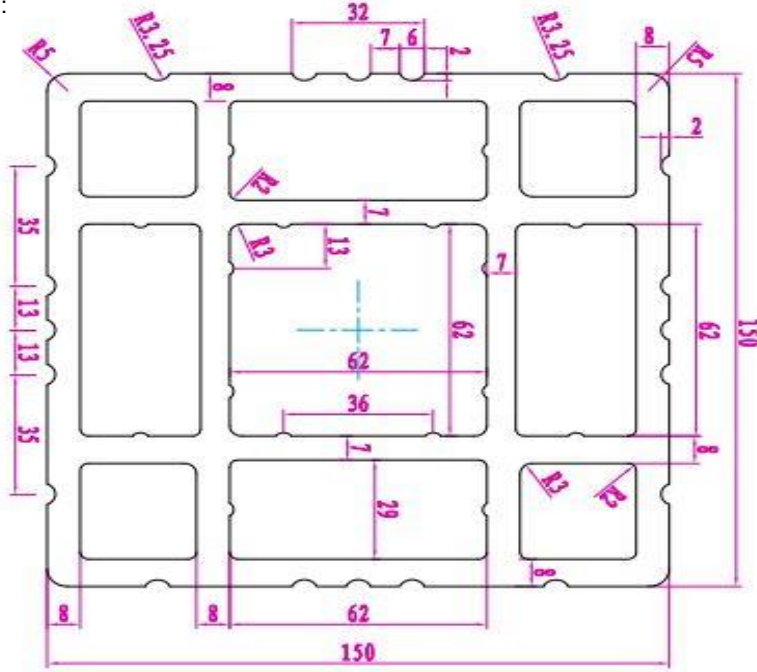

KANENZO AHSAP KOMPOZİT TEKNİK SARTNAME

DİREK 150

Malzeme: Yüksek yoğunluklu Polietilen (HDPE) ve Ahşap Talaşından

Mamul Ahşap Kompozit Direk 150

Ürün Ölçüleri: En: 150mm
Yükseklik: 150mm
Boy: 3m-6m

Görünüm:

- Ahşap Kompozit Direk 150 ürünü en az %60 ahşap talaşı, % 30 HDPE(yüksek yoğunluklu polietilen), % 10 Bağlayıcılardan ve katkı maddelerden oluşmaktadır.
- Direk 150 Profilinin ölçüleri; En; 150mm, Yükseklik;150mm ve Uzunluk; 2m ile 6m arasında değişebilen serbest boy olmalıdır.
- İç yapısı 9 odacıktan oluşmaktadır. Mukavemet için Odacık ölçüleri orantılı bir şekilde dağıtılmıştır.
- Direk 150 profilinin üst yüzey kalınlığı eşit oranlı,8,00mm(±5) olmalıdır.
- Direk 150 Pergola sistem parçasıdır fakat tek başına da kullanılabilir.
- Pergola ve diğer uygulamalarında flanşlı direk bağlantı ve Direk kapağı 150 kullanılmalıdır.
- Direk 150 Profillerin her yüzeyi aynı desene sahip kaymaz çift taraflı yüzeye sahiptir.
- Ürünlerimiz dış hava koşullarına dayanıklı bir yapıda olup açık veya kapalı alanlarda kullanım sonucu kıymıklanma, yosun tutma ve parçalanma yapmamakla beraber Anti Bakteriyel özelliğe sahiptir.
- Ürünlerimiz geri dönüşüm olabilmekle beraber kanserojen plastik ve katkı maddeleri içermemektedir.