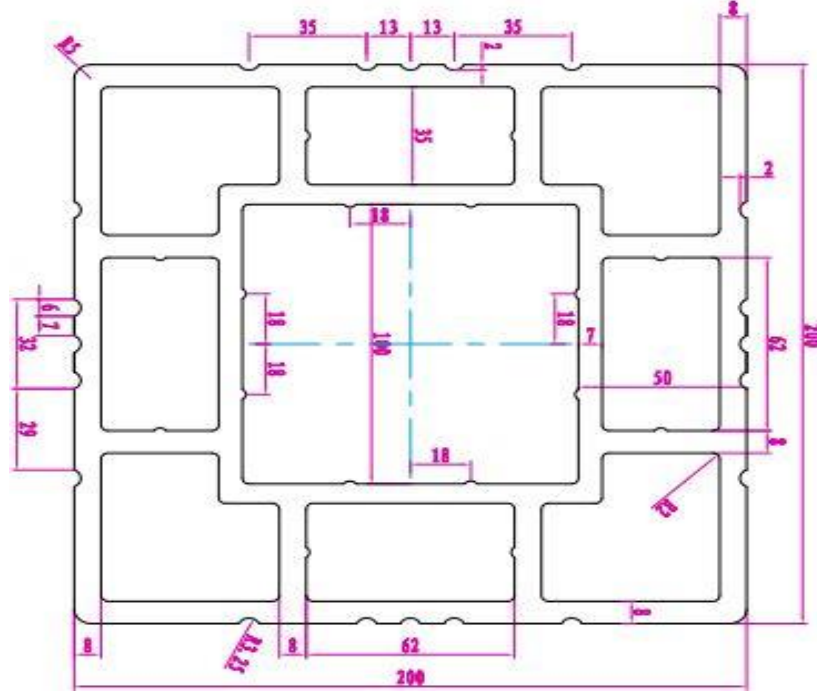

KANENZO AHSAP KOMPOZİT TEKNİK SARTNAME

DİREK 200

Malzeme: Yüksek yoğunluklu Polietilen (HDPE) ve Ahşap Talaşından

Mamul Ahşap Kompozit Direk 200

Ürün Ölçüleri: En: 200mm
Yükseklik: 200mm
Boy: 3m-6m

Görünüm:

- Ahşap Kompozit Direk 200 ürünü en az %60 ahşap talaşı, % 30 HDPE(yüksek yoğunluklu polietilen), % 10 Bağlayıcılardan ve katkı maddelerden oluşmaktadır.
- Direk 200 profilin ölçüleri; En; 200mm, Yükseklik;200 mm ve Uzunluk; 2m ile 6m arasında değişebilen serbest boy olmalıdır.
- İç yapısı 9 odacıktan oluşmaktadır. Mukavemet için Odacık ölçüleri orantılı bir şekilde dağıtılmıştır.
- Direk 200 profilinin üst yüzey kalınlığı eşit oranlı 8,00mm(±5) olmalıdır.
- Direk 200 Pergola sistem parçasıdır fakat tek başına da kullanılabilir.
- Pergola ve diğer uygulamalarında flanşlı direk kapağı ve direk kapağı 200 kullanılmalıdır.
- Direk 200 Profillerin her bir yüzeyi aynı desene sahip kaymaz çift taraflı yüzeye sahiptir.
- Ürünlerimiz dış hava koşullarına dayanıklı bir yapıda olup açık veya kapalı alanlarda kullanım sonucu kıymıklanma, yosun tutma ve parçalanma yapmamakla beraber Anti Bakteriye özelliğe sahiptir
- Ürünlerimiz geri dönüşüm olabilmekle beraber kanserojen plastik ve katkı maddeleri içermemektedir.