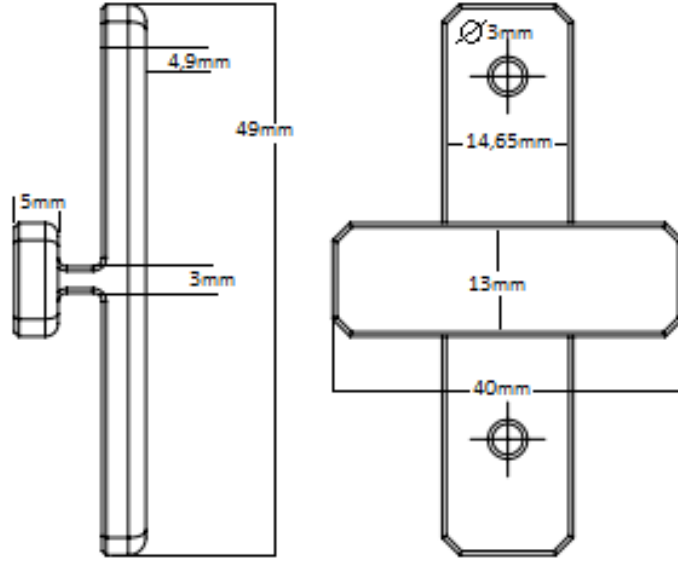

KANENZO AHSAP KOMPOZİT TEKNİK SARTNAME

PREMIUM KLİPS

Malzeme: %100 ABS

Mamul Kanenzo Premium Klips

Ürün Ölçüleri: En: 14,65mm

Yükseklik: 15mm

Boy: 49mm

Görünüm:

- Premium Klips %100 Hammadde(ABS) den imal edilmiş olmalıdır.
- Premium Klips; En; 14,65mm, Yükseklik; 15mm ve Uzunluk; 49mm olmalıdır.
- Premium Klips; Vida delik çapları ve merkez direği 3mm dir . Vida delik çapları merkez direğe 5mm farkla iki yönden şaşırtmalı bir şekilde yerleştirilmiş olmalıdır.
- Vida delik çaplarının merkez direğe farklı uzaklıklarda olmasının sebebi ise yanlış vidalamanın önüne geçmektir.
- Premium Klips Premium karkas için özel olarak tasarlanmış ve en (14,65mm) x zemin kalınlığı(5mm) karkasın yüzeyine taşmayacak şekilde yerleşmelidir.
- Premium Klips; Premium Deck ve Karkası birleştirmek için kullanılmalıdır.